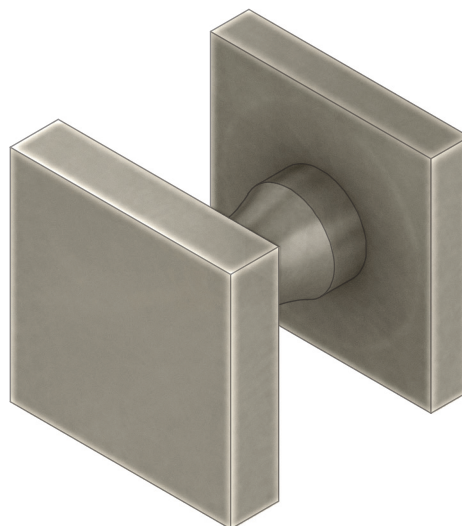

LUXE ATELIER

MILANO

Pomolo su Rosetta Serie 545
545 Series Knob on Rose

Dimensioni
Dimensions

H	W	P
55	55	59,5

Dimensioni in millimetri
Dimensions given in millimeters

Fornito con ferro quadro 8x110mm e viti legno. Pomolo fisso fornito con ferro quadro dummy.
Disponibile in tutte le finiture standard.

Dimensioni e finiture su misura disponibili su richiesta.

*Regularly furnished with 8x110mm lever spindle and wood screws. Fixed knob furnished with dummy spindle.
Additional sizes available by special order. Available in standard and custom finishes.*