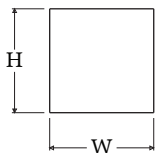

LUXE ATELIER

MILANO

Pomolo su Rosetta Serie 545
545 Series Knob on Rose

Dimensioni
Dimensions

H	W	P
55	55	59,5

Dimensioni in millimetri
Dimensions given in millimeters

Fornito con ferro quadro 8x110mm e viti legno. Pomolo fisso fornito con ferro quadro dummy.
Disponibile in tutte le finiture standard.

Dimensioni e finiture su misura disponibili su richiesta.

*Regularly furnished with 8x110mm lever spindle and wood screws. Fixed knob furnished with dummy spindle.
Additional sizes available by special order. Available in standard and custom finishes.*