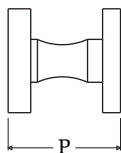

LUXE ATELIER

MILANO

Pomolo su Rosetta Serie 545
545 Series Knob on Rose

Dimensioni
Dimensions

H	W	P
55	55	59,5

Dimensioni in millimetri
Dimensions given in millimeters

Fornito con ferro quadro 8x110mm e viti legno. Pomolo fisso fornito con ferro quadro dummy.
Disponibile in tutte le finiture standard.

Dimensioni e finiture su misura disponibili su richiesta.

*Regularly furnished with 8x110mm lever spindle and wood screws. Fixed knob furnished with dummy spindle.
Additional sizes available by special order. Available in standard and custom finishes.*